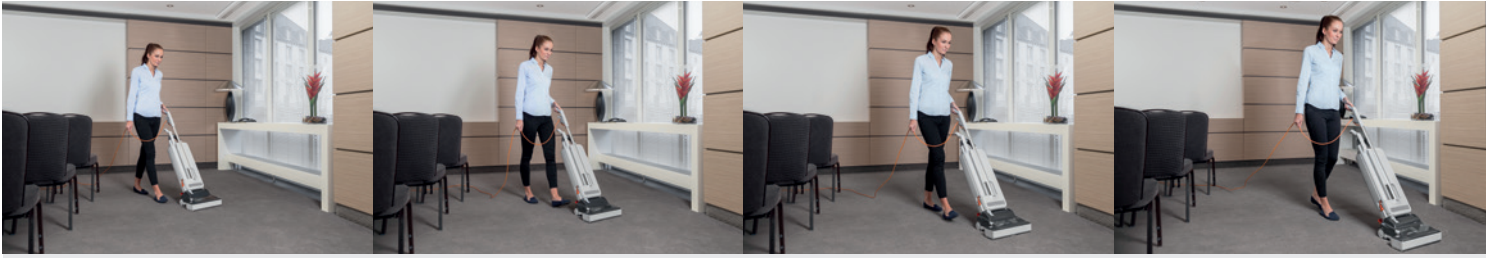

WORKS FOR ME

TOIMIVA. LUOTETTAVA. KESTÄVÄ.
SEBO EVOLUTION 320 / 370 / 470

Helppo huoltaa ja käyttää. SEBO EVOLUTION 320 / 370 / 470 on luotettavan mattoimurin ilmentymä.

MADE IN GERMANY

www.sebo.de/en/evolution320-370-470

SEBO EVOLUTION

Yhdistää Sebo mattoimureiden ominaisuudet, tehokas ja kevyt käyttää, helposti säädettävä harja-korkeus, edulliset tarvikkeet, kätevä kantokahva, ketterä imuputki teleskooppilaskulla.

01 Itse vaihdettava sähköjohto

Yksinkertainen ja työkaluvapaa sähköjohdon vaihto pitää kustannukset matalana ja koneen käytössä.

02 Kekseliäs johdotus

Sähköjohto kulkee imurin varren ulkopuolella jonka ansiosta imurin varressa ei ole johtoja.